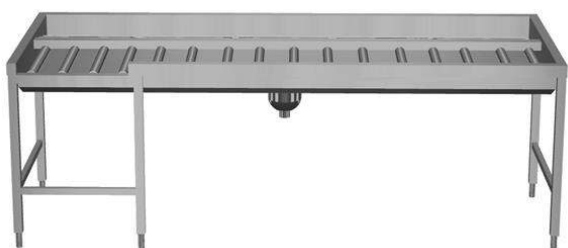

Movimentazione Stoviglie Tavolo di sbarazzo manuale per 5 cesti con vasca, connessione frontale, da sinistra a destra

ARTICOLO N° _____

MODELLO N° _____

NOME _____

SIS # _____

AIA # _____

865292 (HSMSF5LR)

Tavolo di sbarazzo manuale
per 5 cesti, 2640 mm.
Connessione frontale.
Direzione carico cesti: da
sinistra a destra

Descrizione

Articolo N° _____

Costruzione in acciaio inox AISI 304. Vasca con fondo inclinato, scarico con doppia piletta. Rulli lunghi in plastica. Guide dei cesti inclinate verso il lato di smistamento. Gambe tubolari a sezione quadrata 40x40 mm su piedini regolabili. Progettato per cesti di dimensione 500x500 mm. Collegamento frontale alla rulliera sul lato destro. Direzione carico cesti: da sinistra a destra.

Caratteristiche e benefici

- Il tavolo di sbarazzo manuale con caricatore frontale può essere collegato direttamente alla lavastoviglie a cesto trascinato oppure dopo la rulliera, dopo una curva a 90° azionata da lavastoviglie e dopo un caricatore laterale nella zona di carico.
- Progettato per contenere cestelli da 500x500 mm.
- Dotate di fori di fissaggio e di sistema di aggancio per una rapida e semplice installazione.
- Rulli lunghi e scatola filtro facili da rimuovere.
- Movimentazione cestelli manuale facilitata grazie ai rulli lunghi.